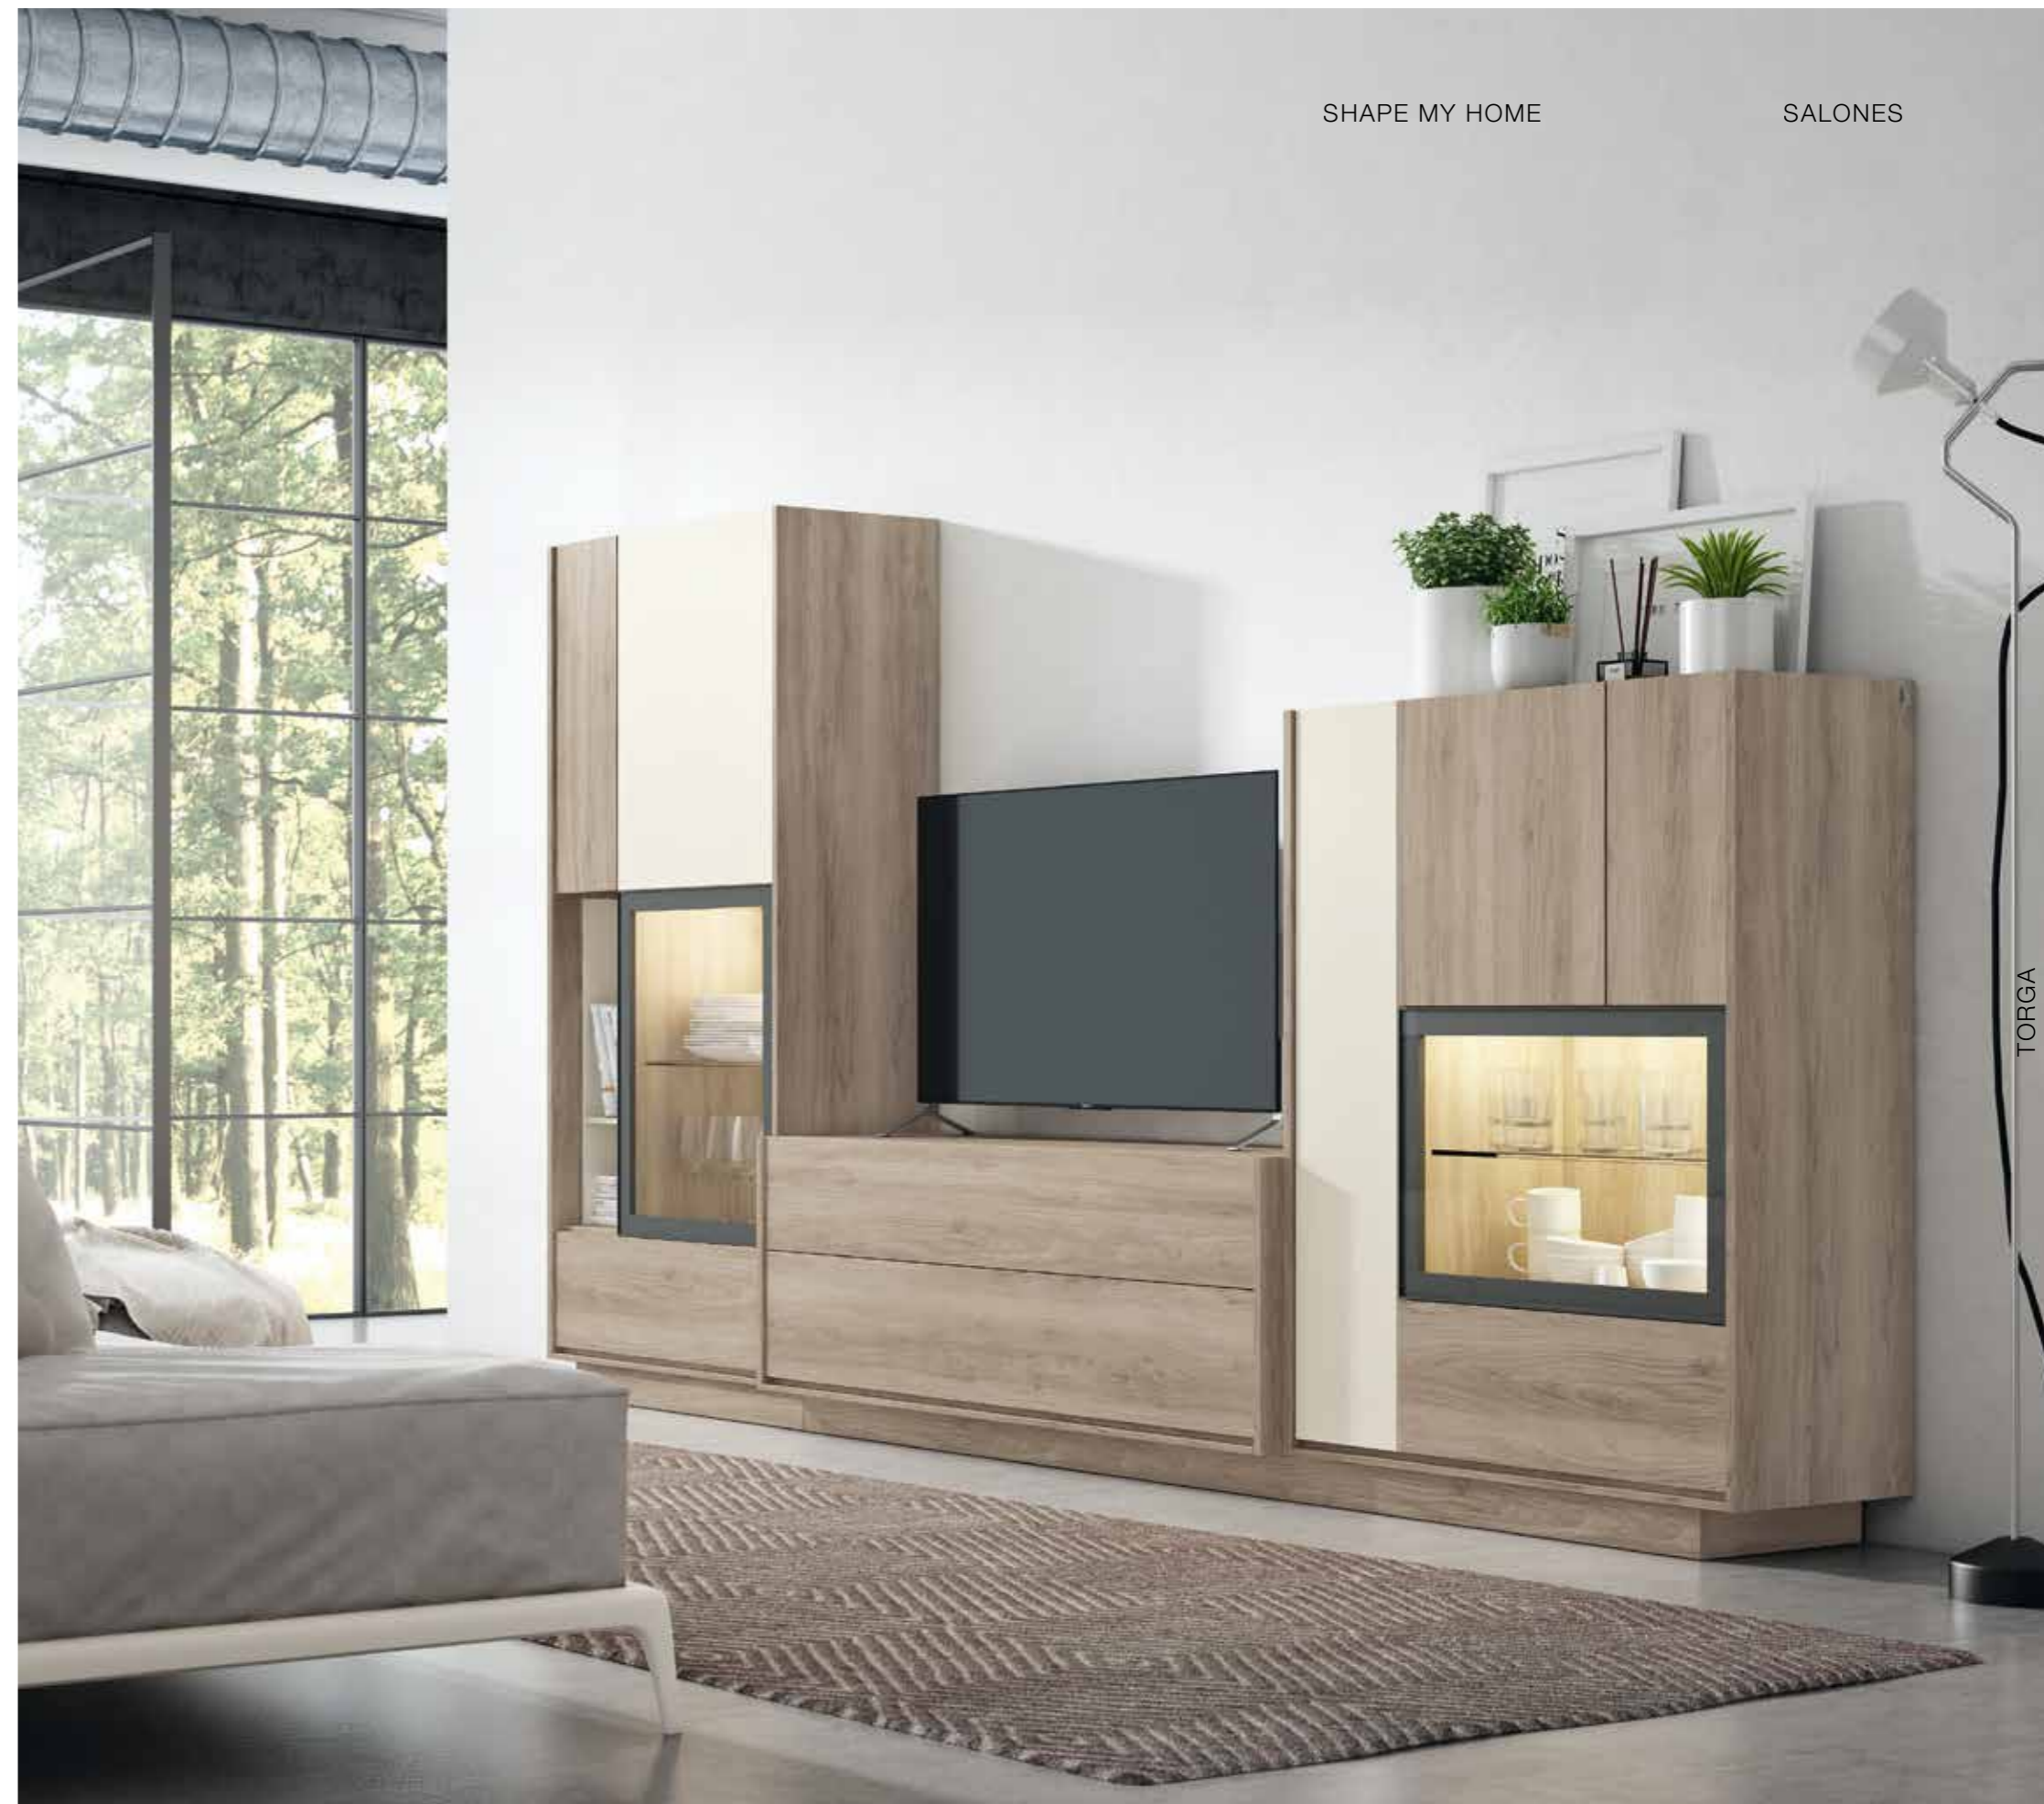

NT // 25

ANCHO 3,375 m - ALTO 1,83 m
NOCE - BEIGE - CRISTAL TRANSPARENTE