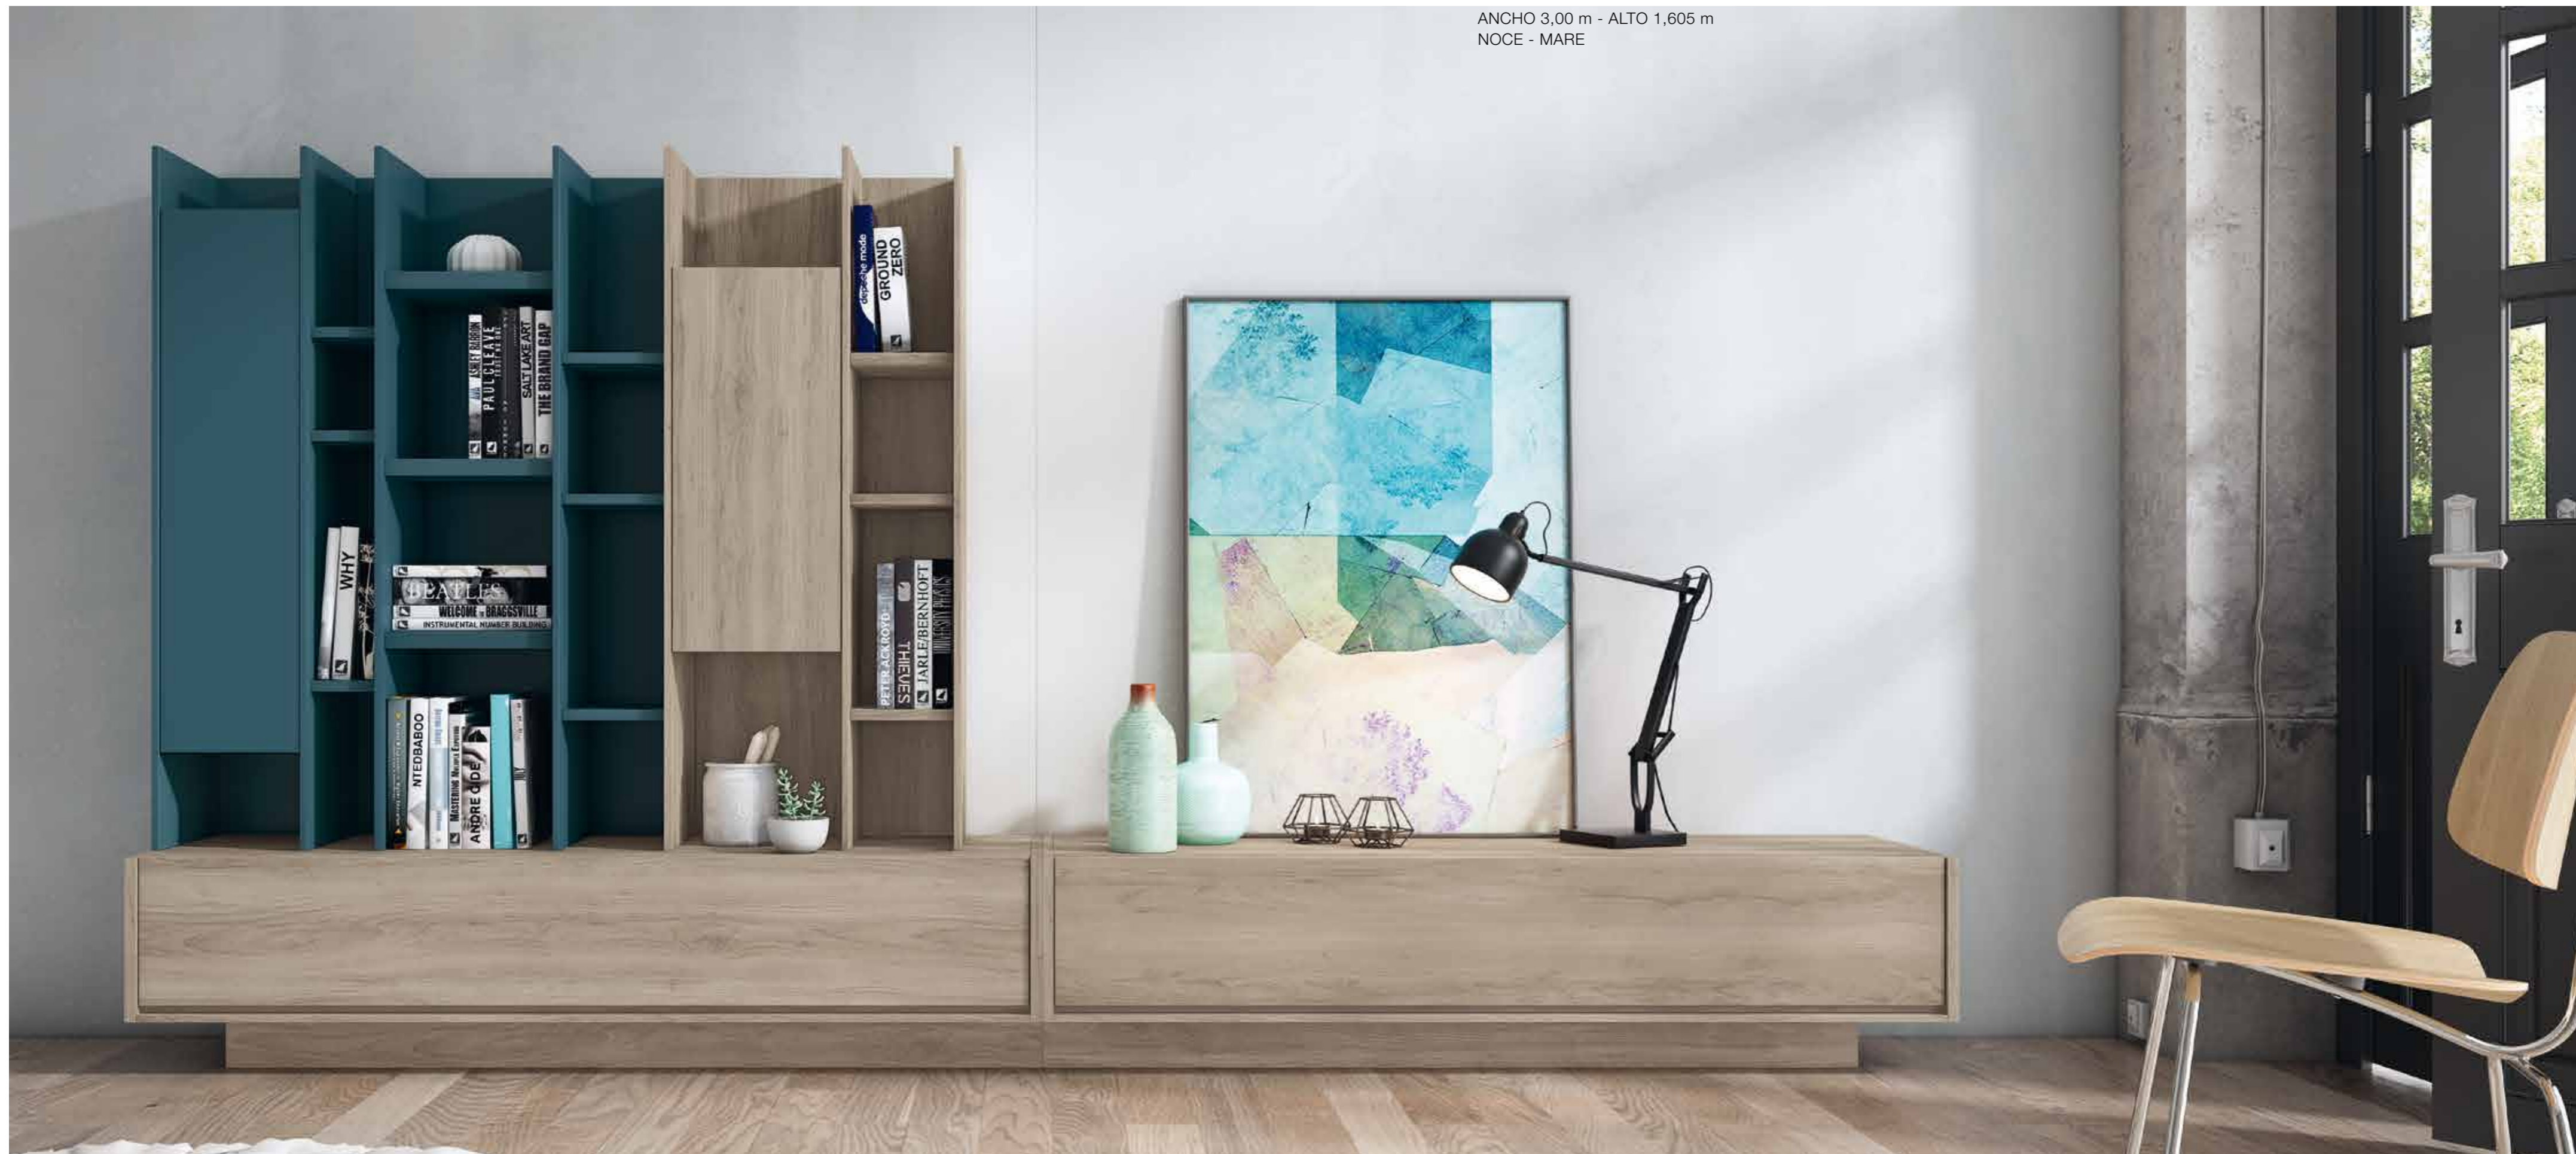

ANCHO 3,00 m - ALTO 1,605 m
NOCE - MARE