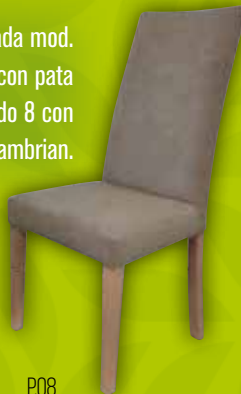

865€

H57 Silla tapizada mod.
Zury. Nido 2 con pata
blanca ó Nido 8 con
pata cambrian.

SILLA TAPIZADA
POR SÓLO!
110€/UD.

H58 Mesa rectangular Mod. JULIA. 130x70cm.
Encimera Blanco Ceramic.

MESA JULIA
POR SÓLO!
230€